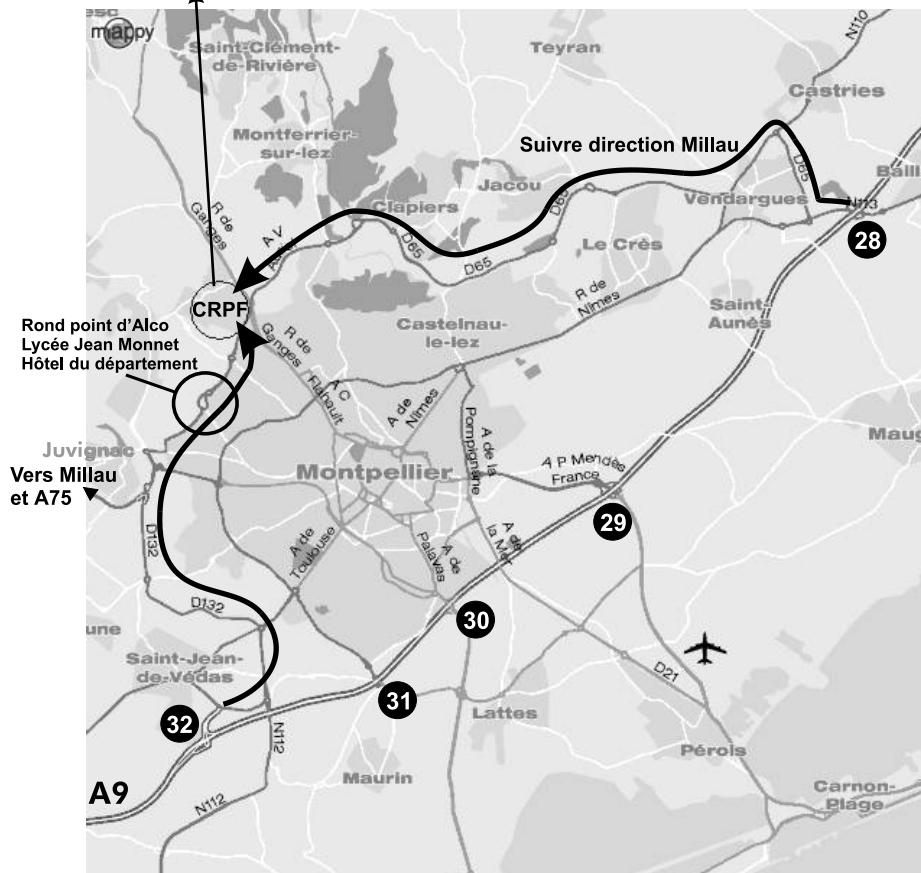

Accès au CRPF Languedoc Roussillon
378 rue de la Galéra
PARC EUROMEDECINE

Voir plan détaillé ci-dessous

Sorties A9 conseillées : Saint Jean de Vedas (32)
Vendargues (28)

Autres sorties : Montpellier Est (29)
Montpellier Sud (30)
Montpellier Ouest (31)

CRPF