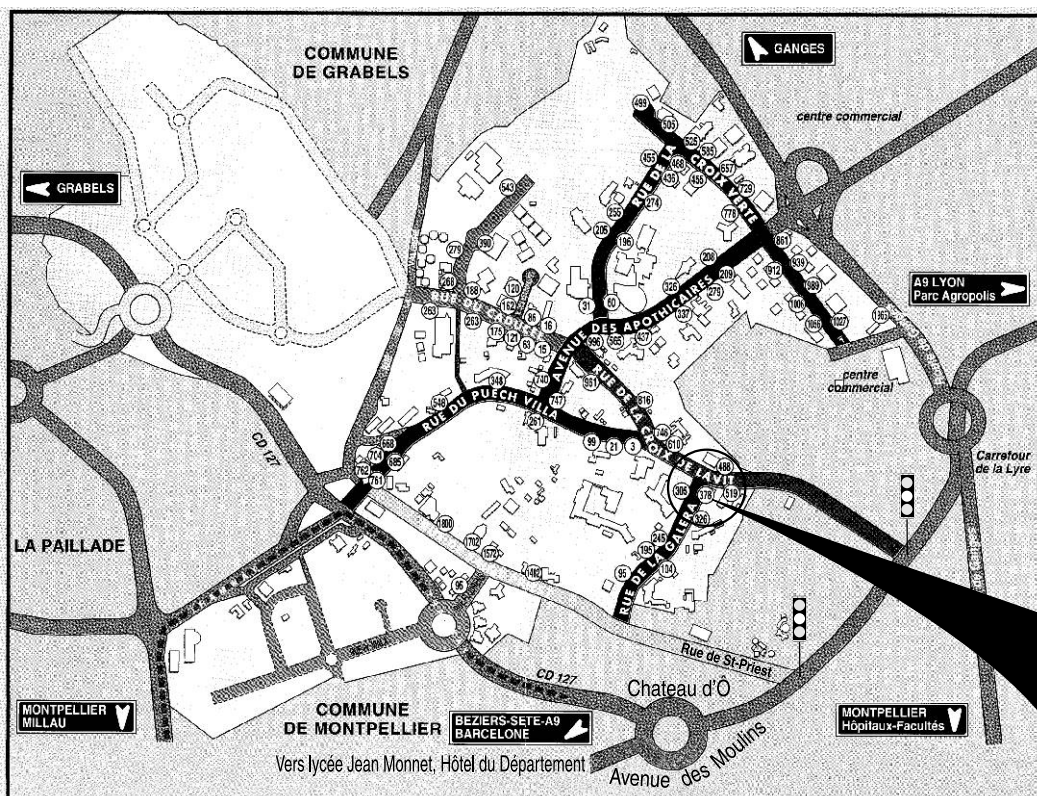

Accès au CRPF Languedoc Roussillon
378 rue de la Galéra
PARC EUROMEDECINE

Voir plan détaillé ci-dessous

Sorties A9 conseillées : Saint Jean de Vedas (32)
Vendargues (28)

Autres sorties : Montpellier Est (29)
Montpellier Sud (30)
Montpellier Ouest (31)